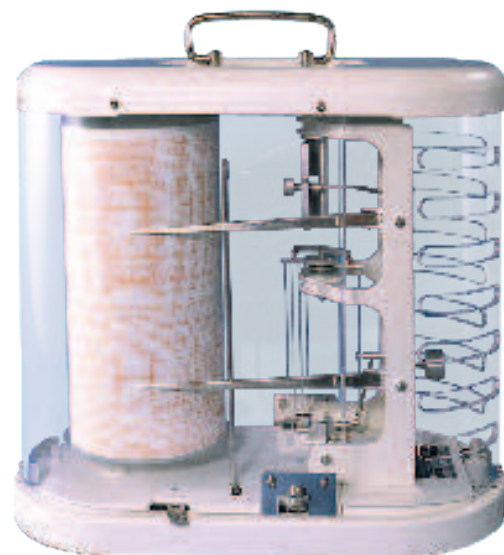

# Elektronischer Trommelschreiber TH1-7-31

Feuchte und Temperatur aufzeichnen  
mit dem Thermo-Hygrograph  
Modell 1-7-31:

Die elektronischen Thermo-Hygrographen sind standardmäßig für alle gängigen Umlaufgeschwindigkeiten, auch für langfristige Aufzeichnungen bis 31 Tage pro Umdrehung, ausgestattet. Die Aufzeichnungstrommel ist durch die Klarsichthaube von fast allen Seiten sichtbar. Menschliches Haar und Bimetall sind für diesen Einsatz bewährte Sensoren, die bei richtiger Kalibrierung optimale Genauigkeit gewährleisten.

## Ruhiger Lauf

Der sehr ruhige Lauf dieser Trommelschreiber macht sie besonders für die Aufstellung an Orten wie Kirchen, Museen und Studios geeignet, wo auch niedrige Geräuschpegel oft als besonders störend wahrgenommen werden.

## Batteriebetrieb

Eine handelsübliche Trockenzelle 1,5 V, Typ LR6 reicht für mindestens ein Jahr im Dauerbetrieb. Die Erneuerung der Batterie erfolgt schnell und problemlos durch das leicht zugängliche Batteriefach im Unterboden des Gehäuses.

## Technische Daten

Modell:	1-7-31
Messbereich:	-5...+55° C / 0...100 % r.F.
Maße (BxTxH):	360 x 150 x 290 mm
Gewicht:	ca. 3,0 kg
Auflösung:	1° C, 1 % r.F.
Genauigkeit:	± 0,5° C, bzw. 3 % r.F.