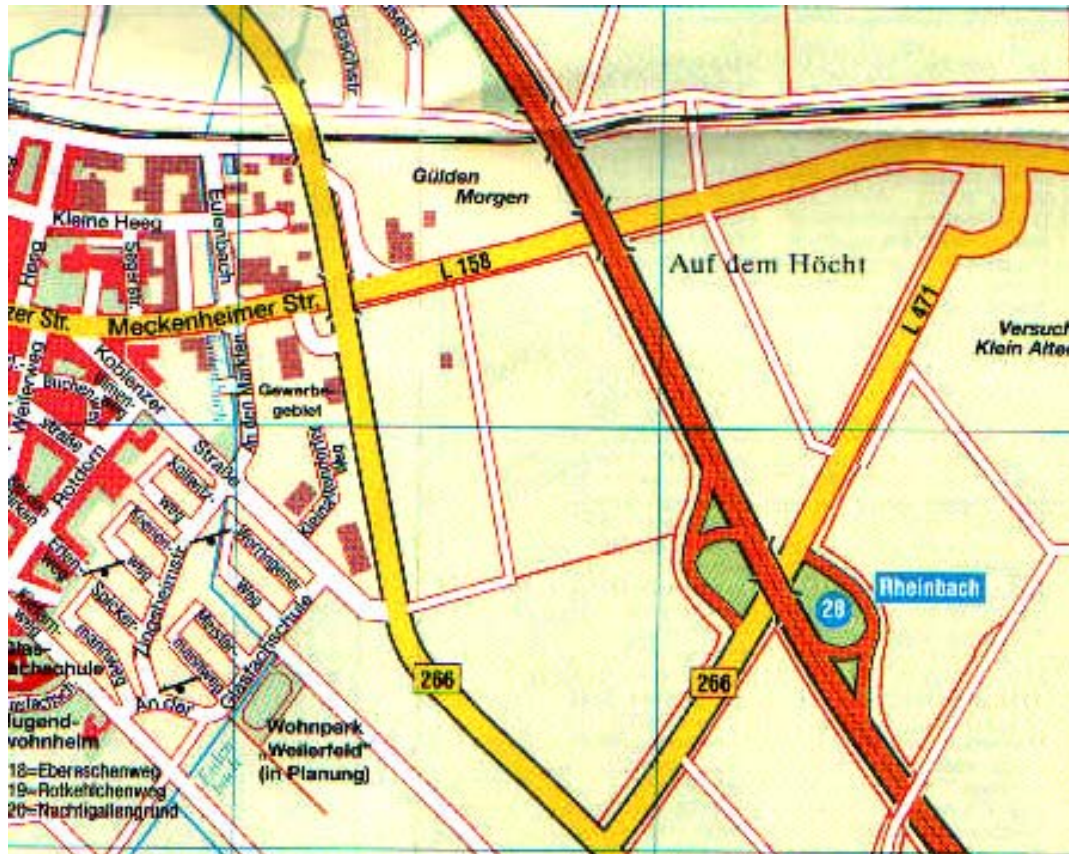

AIRFLOW

Wegbeschreibung zur Fa. AIRFLOW Lufttechnik GmbH in Rheinbach

**Aus Norden: Über die A 61 in Richtung Koblenz
Ausfahrt RHEINBACH
links (!!) abbiegen (Meckenheim)
nächste T-Kreuzung links (Rheinbach)
in den Ort fahren (nicht auf die Umgehungsstraße, die rechts auf die Brücke führt)
bei McDonalds rechts abbiegen
nächste links (Kleine Heeg)
rechte Seite Hausnummer 21 ist Ihr Ziel.**

**Aus Süden: Über die A61 Richtung Köln
Ausfahrt RHEINBACH
rechts (!!) abbiegen (Meckenheim)
nächste T-Kreuzung links (Rheinbach)
in den Ort fahren (nicht auf die Umgehungsstraße, die rechts auf die Brücke führt)
am Kreisverkehr bei McDonalds rechts abbiegen
nächste links (Kleine Heeg)
rechte Seite Hausnummer 21 ist Ihr Ziel.**